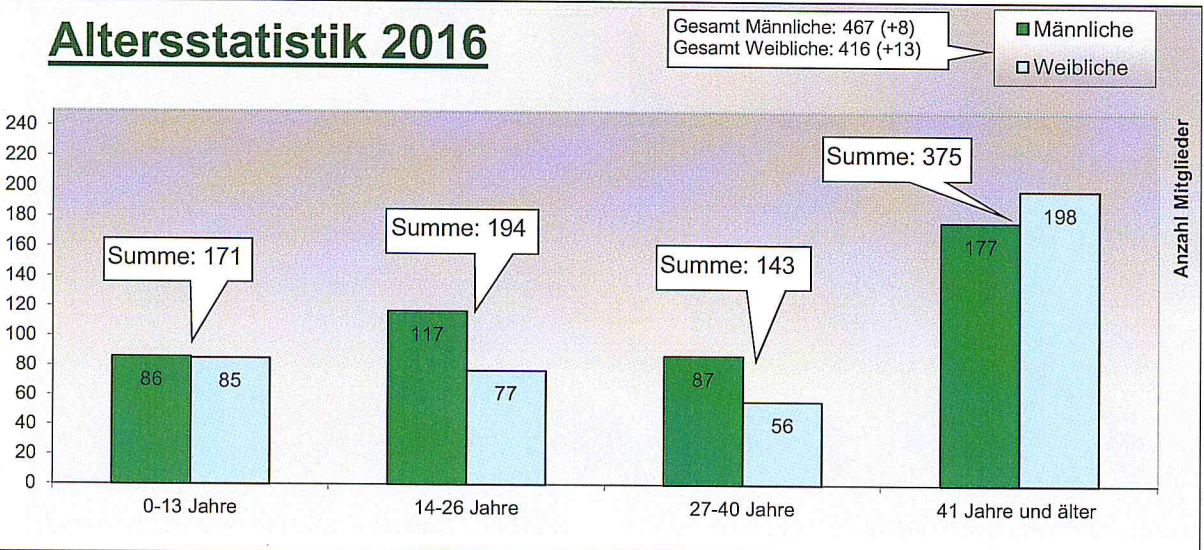

TSV Röthenbach Mitgliederstatistik 2016

Stand und Stichtag Altersberechnung per 31.12.2016

Bestandsentwicklung 1995-2016

Stand per 31.12.2016

Altersstatistik 2016

Stand per 31.12.2016

Mitgliederverteilung nach Sparten