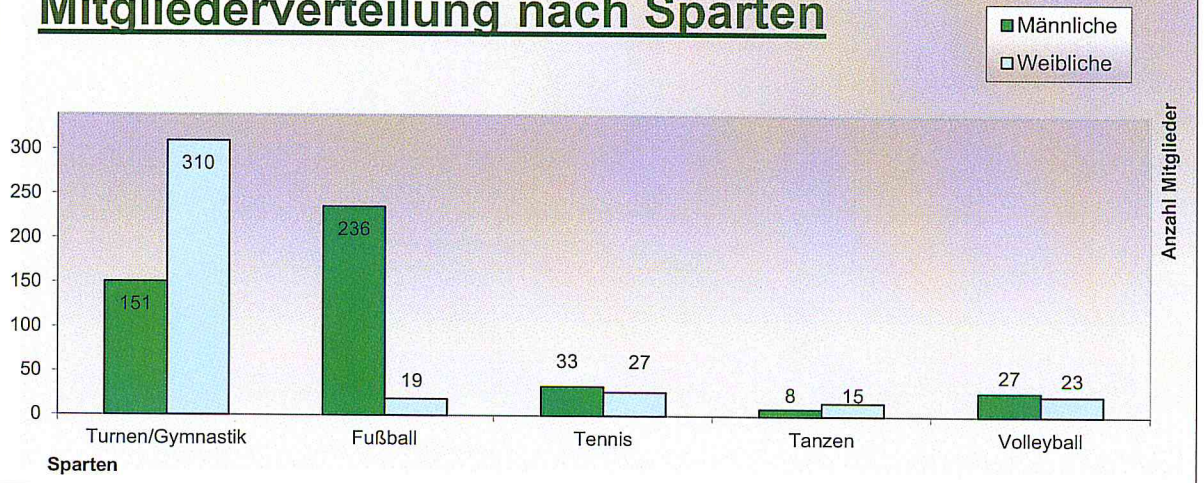

TSV Röthenbach Mitgliederstatistik 2016

Stand und Stichtag Altersberechnung per 31.12.2016

Bestandsentwicklung 1995-2016

Stand per 31.12.2016

Altersstatistik 2016

Stand per 31.12.2016

Mitgliederverteilung nach Sparten